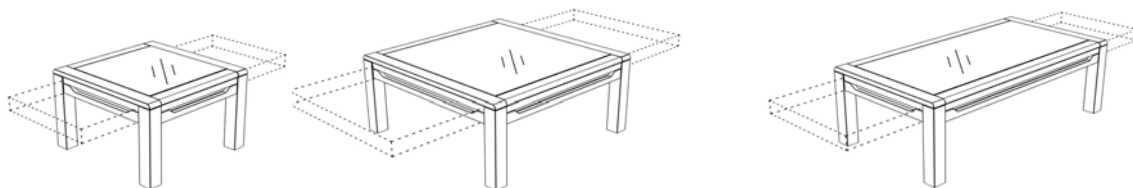

Couhtische mit Glasplatte

Höhe 45,0 cm

mit 1 Schublade, nach beiden Seiten ausziehbar

Bestell-Nr.	181 530	181 531	181 532
Breite / Tiefe in cm	65,0 x 65,0	95,0 x 95,0	130,0 x 70,0

Kernbuche

Wildeiche