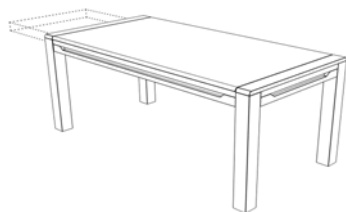

Tisch- beschreibung

- **Verlängerungstechnik**
  Leichtgängiger Ausziehbeschlag mit Einhandfunktion

Hinweis:
Die Tischbeine des Auszugs sind werkseitig mit Rollen ausgestattet

Die Rollen können nachträglich demontiert werden.

- **Material:**
  Gestell Massivholz
  Platte und Verlängerungsplatte Massivholz

- **Maße:**
  Gesamthöhe 75,9 cm
  Beinfreiheit 64,4 cm

Maße Tischbein:
Breite: 9 cm
Stärke: 9 cm

Aufpreis für
Längen Kürzung
für alle Tische
Bestell-Nr. **100 062**

Achtung:

Bei Tischen mit Verlängerungs-
möglichkeit
kleinstes Längenmaß: **160 cm**
kleinstes Breitenmaß: **90 cm**

Esstische ohne Verlängerung

optional: mit 1 Schublade auf einer Seite
(wird werkseitig montiert)

passender
Besteckeinsatz
siehe Seite 20

Bestell-Nr.	181 570	181 571	181 572	181 573	181 574
Masse in cm	140 x 90	160 x 90	180 x 90	200 x 100	220 x 100
Kernbuche					
Wildecke					
Aufpreis für Schublade					
Kernbuche					
Wildecke