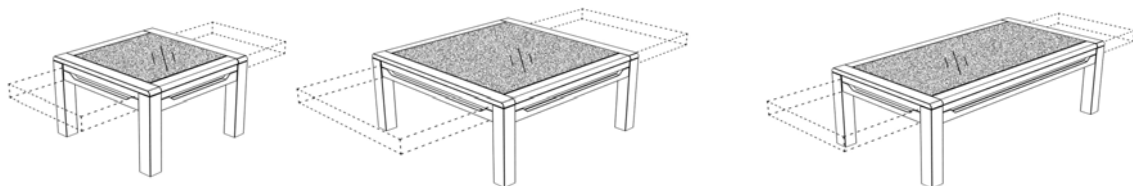

Wildeiche

Couhtische mit Glasplatte

Höhe 45,0 cm

mit 1 Schublade, nach beiden Seiten ausziehbar

Bestell-Nr.	181 530	181 531	181 532
Breite / Tiefe in cm	65,0 x 65,0	95,0 x 95,0	130,0 x 70,0

Kernbuche

Wildeiche

Couhtische mit Schiefer

Höhe 45,0 cm

mit 1 Schublade, nach beiden Seiten ausziehbar

Bestell-Nr.	181 533	181 534	181 535
Breite / Tiefe in cm	65,0 x 65,0	95,0 x 95,0	130,0 x 70,0

Kernbuche

Wildeiche

Tisch- beschreibung