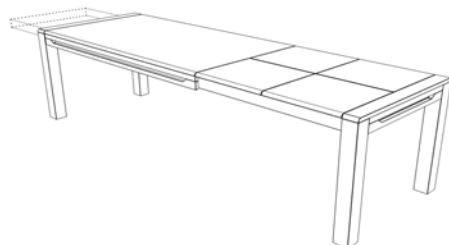

Esstische mit Verlängerung

mit 2 schwenkbaren
Platten je 50 cm

optional: 1 Schublade auf einer Seite (ab Tischlänge 180 cm)
(wird werkseitig montiert)