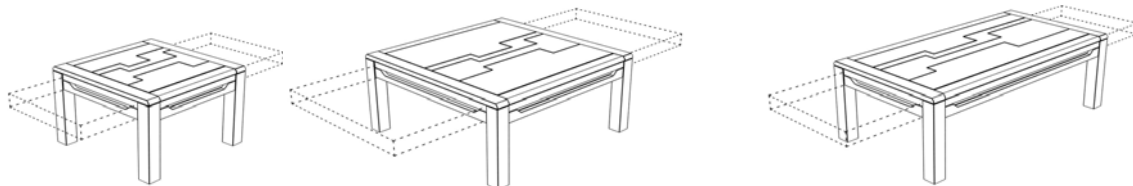

Steckborde

Stärke 3,0 cm
Tiefe 22,0 cm

Steckborde haben verstellbare
Beschläge, mit denen die
Montage einfach zu handhaben ist.

Bestell-Nr.	181 732	181 733	181 734	181 735
Breite in cm	120,0	150,0	180,0	210,0

Kernbuche

Wildeiche

Wandborde

Höhe 31,6 cm
Tiefe 25,5 cm

mit Glasboden, Rückwand Holz

Beleuchtungsmöglichkeit s.S.19:

LED - Einbaubeleuchtung (EVG 101 001 erforderlich)

101 038   101 041   101 044   104 047

Bestell-Nr.	181 722	181 723	181 724	181 725
Breite in cm	120,0	150,0	180,0	210,0

Kernbuche

Wildeiche

Couhtische mit Holzplatte

Höhe 45,0 cm

mit 1 Schublade, nach beiden Seiten ausziehbar

Bestell-Nr.	181 515	181 516	181 517
Breite / Tiefe in cm	65,0 x 65,0	95,0 x 95,0	130,0 x 70,0

Kernbuche

Wildeiche