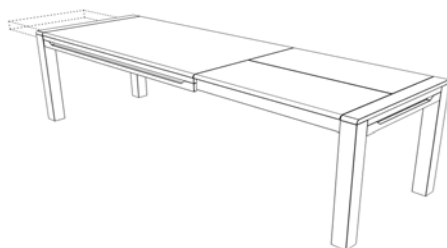

Esstische mit Verlängerung

mit 1 schwenkbaren
Platte 100 cm

optional: 1 Schublade auf einer Seite (ab Tischlänge 180 cm)
(wird werkseitig montiert)